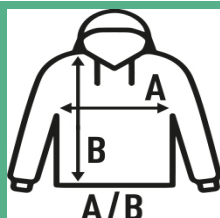

## KID HOODED SWEATSHIRT

Uniwersalna bluza z kapturem, zapinana na suwak i kieszeń kangurka. Dostępne w 12 kolorach i od 1/2 do 12/14.

Szczegóły:

- Hooded sweatshirt.
- Kryty zamek.
- Naszyta kieszeń-kangurka.
- Elastyczne ściągacze 2x1 u dołu rękawów i bluzy.
- AS: 67% Bawełna / 31% Poliestru z recyklingu / 2% viscosa

### SIZE/Size

EU	1-2	3-4	5-6	7-8	9-11	12-14
Width	33 cm	36 cm	39 cm	42 cm	46 cm	50 cm
Długość	40 cm	43 cm	46 cm	53 cm	58 cm	61 cm

White  
(WH)

Black  
(BK)

Red  
(RD)

Navy  
(NY)

Royal Blue  
(RB)

Ash Melange  
(AS)