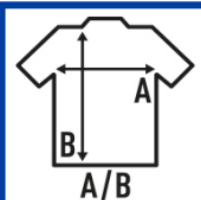

### REGULAR T-SHIRT LS

#### T-Shirt JHK męski z długim rękawem

- Brak bocznych szwów
- Podwójne szwy na kołnierzu, rękawach i spodzie koszulki
- Wzmocniony lycrą ściągacz
- Taśma wzmacniająca
- Gramatura: 155-160 g/m<sup>2</sup>
- Skład: **100% bawełna stabilizowana**  
GM: 85% bawełna / 15% wiskoza
- Łatwo usuwalna metka
- Rozmiary: XS / S / M / L / XL / XXL / 3XL / 4XL / 5XL  
\* (rozmiary 3XL-5XL dostępne z wybranych kolorów)
- Pakowanie: Karton=50

#### SIZE/Size

EU	XS	S	M	L	XL	XXL	3XL	4XL	5XL
Width	48 cm	51 cm	53 cm	56 cm	58 cm	61 cm	66 cm	68 cm	72 cm
Długość	68 cm	70 cm	72 cm	74 cm	76 cm	78 cm	82 cm	84 cm	88 cm

\* Wszystkie podane specyfikacje rozmiarów są w cm. Dopuszczalna tolerancja do ± 5%