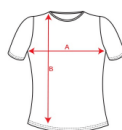

BAHRAIN WOMAN CA0408

OPIS

Oddychająca, dopasowana koszulka techniczna z krótkim rękawem typu raglan. Roly Control Dry. Panele pod pachami. Okrągły dekolt i miękka taśma kryjąca przeszycie na karku w tym samym kolorze (certyfikat UV).

SKŁAD

100% poliester, waffle interlock, 135 g/m².

OBSERWACJE

*Usuwalna metka. *Tkanina techniczna. *Control dry. *Koncepcja duet. *Współczynnik ochrony UV w zależności od koloru.

ROZMIARY

Dorośli: S · M · L · XL · 2XL / :

SCHEMAT

ILOŚĆ

	Karton	Paczka
Dorośli:	50 Sztuka	5 Sztuka

KOLORY

ROZMIARY

Dorośli:	S	M	L	XL	2XL
WIDTH (A)	42cm	45cm	48cm	51cm	54cm
DŁUGIE (B)	62cm	64cm	66cm	68cm	70cm

CERTYFIKATY

www.oeko-tex.com

MOŻLIWE METODY NADRIKU

Transfer na tkaninie

Prace dodatkowe