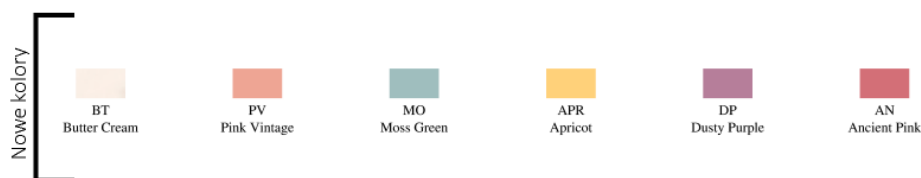

* Kolory niedostępne w sklepie realizujemy na specjalne zamówienie po uzgodnieniu