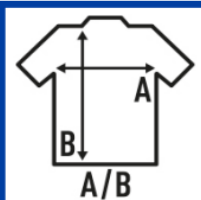

REGULAR LADY COMFORT T-SHIRT T-Shirt JHK damski z krótkim rękawem

- Wyprofilowany krój
- Boczne szwy
- Single Jersey
- Podwójne szwy na ramionach
- Wzmocniony lycrą ściągacz
- Taśma wzmacniająca
- Gramatura: 145 g/m²
- Skład: **100% bawełna stabilizowana**
- GM: 85% bawełna / 15% wiskoza
- HEATHER: 35% bawełna / 65% poliester
- DNH- 60% Bawełny / 40% poliestru

- Łatwo usuwalna metka
- Rozmiary: S / M / L / XL / XXL

- Pakowanie: Karton=100

SIZE/Size

EU	S	M	L	XL	XXL
Width	42 cm	44 cm	46 cm	48 cm	50 cm
Długość	63 cm	65 cm	67 cm	69 cm	71 cm

* Wszystkie podane specyfikacje rozmiarów są w cm. Dopuszczalna tolerancja do ± 5%