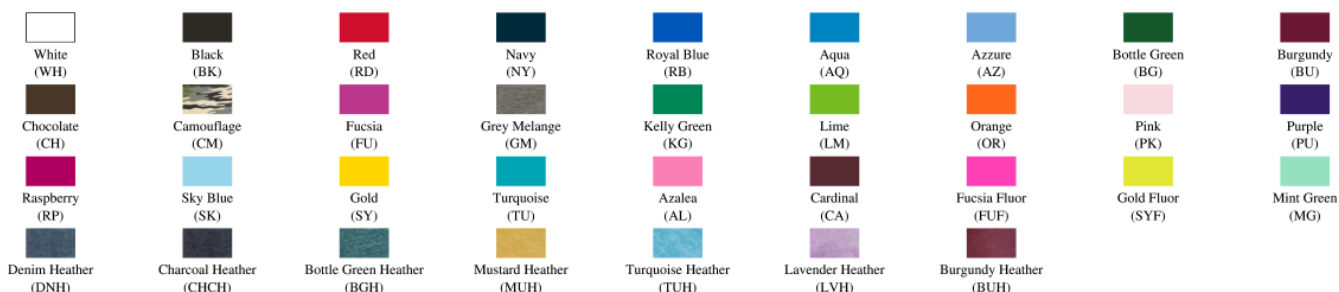

- Łatwo usuwalna metka
- Rozmiary: S / M / L / XL / XXL

- Pakowanie: Karton=100

SIZE/Size

EU	S	M	L	XL	XXL
Width	42 cm	44 cm	46 cm	48 cm	50 cm
Długość	63 cm	65 cm	67 cm	69 cm	71 cm

* Wszystkie podane specyfikacje rozmiarów są w cm. Dopuszczalna tolerancja do ± 5%

↑

* Kolory niedostępne w sklepie realizujemy na specjalne zamówienie po uzgodnieniu