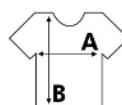

REGULAR LADY PREMIUM LS

REF: TSRLPRMLS

T-shirt damski z długimi rękawami zakończonymi ściągaczem. Brak szwów bocznych.

Podwójne szwy na rękawach i spodzie koszulki.

Taśma wzmacniająca.

Wzmocniony lycra ściągacz.

170 g/m².

100% Bawełna stabilizowanej.

GM: 85% Bawełna / 15% Wiskoza.

A/B

S	M	L	XL	XXL
42/60	44/62	46/64	48/66	50/68