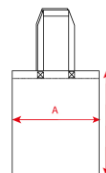

OPIS

Torba wykonana z tkaniny bawełnianej w swoim naturalnym bawełnianym kolorze z długim uchwytem.

SKŁAD

100% bawełna, 140 g/m².

OBSERWACJE

*M15: 37 x 41 cm

*Kolory w tym modelu mogą się różnić, chociaż posiadają ten sam kod.

ROZMIARY

Dorośli: 37x41 / Dzieci:

SCHEMAT

ILOŚCI

Dorośli

Karton	Paczka
200 Sztuka	20 Sztuka

KOLORY

29

ROZMIARY

Dorośli

37x41

SZEROKOŚĆ

37cm

WYSOKOŚĆ

41cm

DOSTĘPNE REPROCESY