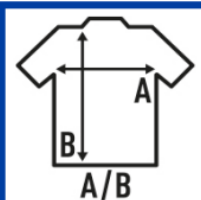

REGULAR HIT T-SHIRT LS

T-Shirt JHK męski z długim rękawem

- Rękawy zakończone **ściągaczem**
- Brak bocznych szwów
- Podwójne szwy na kołnierzu, rękawach i spodzie koszulki
- Wzmocniony lycrą ściągacz
- Taśma wzmacniająca
- Gramatura: **170 g/m²**
- Skład: 100% bawełna stabilizowana
GM: 85% bawełna / 15% wiskoza
- Łatwo usuwalna metka
- Rozmiary: XS / S / M / L / XL / XXL / 3XL / 4XL / 5XL
* (rozmiary 3XL-5XL dostępne z wybranych kolorów)
- Pakowanie: Karton=50

SIZE/Size

EU	XS	S	M	L	XL	XXL	3XL	4XL	5XL
Width	48 cm	51 cm	53 cm	56 cm	58 cm	61 cm	66 cm	68 cm	72 cm
Długość	68 cm	70 cm	72 cm	74 cm	76 cm	78 cm	82 cm	84 cm	88 cm

* Wszystkie podane specyfikacje rozmiarów są w cm. Dopuszczalna tolerancja do $\pm 5\%$