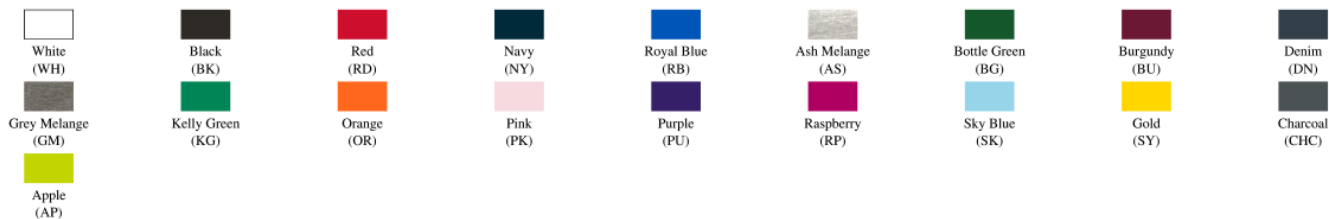

KANGAROO SWEATSHIRT

Damska bluza dresowa z kapturem

- Sznurki w kolorze bluzy
- Naszyta kieszeń-kangurka
- Elastyczne ściągacze 2x1 rękawów i u dołu bluzy
- Gramatura: 290 g/m²
- Skład: **60% Bawełna** / 40% Poliester
- GM: 61% bawełna / 31% poliester / 8% wiskoza
- AS: 67% bawełna / 31% poliester / 2% wiskoza
- Łatwo usuwalna metka
- Rozmiary: S / M / L / XL / XXL

* Kolory niedostępne w sklepie realizujemy na specjalne zamówienie po wcześniejszych ustaleniach