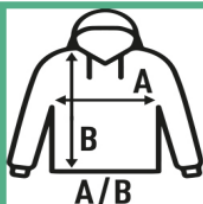

KANGAROO SWEATSHIRT

Damska bluza dresowa z kapturem

- Sznurki w kolorze bluzy
- Naszyta kieszeń-kangurka
- Elastyczne ściągacze 2x1 rękawów i u dołu bluzy
- Gramatura: 290 g/m²
- Skład: **60% Bawełna** / 40% Poliester
- GM: 61% bawełna / 31% poliester / 8% wiskoza
- AS: 67% bawełna / 31% poliester / 2% wiskoza
- Łatwo usuwalna metka
- Rozmiary: S / M / L / XL / XXL

- Pakowanie: Karton=25, Paczka=5

SIZE/Size

EU	S	M	L	XL	XXL
Width	48 cm	50 cm	52 cm	54 cm	56 cm
Długość	66 cm	68 cm	70 cm	72 cm	74 cm

* Wszystkie podane specyfikacje rozmiarów są w cm. Dopuszczalna tolerancja do ± 5%