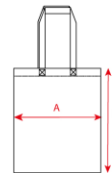

MOUNTAIN BO7602

OPIS

Bolsa wykonana z tkaniny bawełnianej w kolorze z długim uchwytem.

SKŁAD

100% bawełna, 140 g/m².

OBSERWACJE

*M15: 37 x 41 cm

*Kolory w tym modelu mogą się różnić, chociaż posiadają ten sam kod.

ROZMIARY

Dorośli: 37x41 / Dzieci:

SCHEMAT

ILOŚCI

	Karton	Paczka
Dorośli	200 Sztuka	20 Sztuka

KOLORY

ROZMIARY

Dorośli	37x41
SZEROKOŚĆ	37cm
WYSOKOŚĆ	41cm