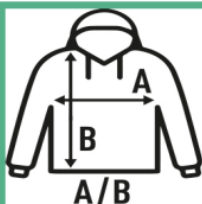

Full Zip Sweatshirt Męska bluza ze stójką zapinana na długi zamek

- Męska bluza ze stójką zapinana na długi zamek
- Wysoka stójka
- Kryty zamek na całej długości. Kieszonka boczna
- Elastyczne ściągacze 2x1 rękawów i u dołu bluzy
- Gramatura: 290 g/m²
- Skład: **60% Bawełna** / 40% Poliester
- GM: 61% bawełna / 31% poliester / 8% wiskoza
- Łatwo usuwalna metka
- Rozmiary: XS / S / M / L / XL / XXL
- Pakowanie: Karton=25, Paczka=5

SIZE

EU	XS	S	M	L	XL	XXL
Width	52 cm 20.5"	54 cm 21.3"	56 cm 22"	58 cm 22.8"	60 cm 23.6"	62 cm 24.4"
Length	67 cm 26.4"	69 cm 27.2"	72 cm 28.3"	74 cm 29.1"	76 cm 29.9"	78 cm 30.7"

* Wszystkie podane specyfikacje rozmiarów są w cm. Dopuszczalna tolerancja do ± 5%