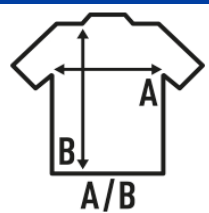

Szczegóły:

- Szyi z lycrą.
- Boczne szwy.
- Podwójne przeszycia przy wykoju szyi, na ramionach i u dołu.
- Taśma wzmacniająca od ramienia do ramienia.
- 190 g/m² approx.
- 100% Bawełny niekurczliwa
- GM - 85% Bawełny / 15% Wiskoza
- AS - 98% Bawełny / 2% Wiskoza
- Zdejmowalna etykieta

100% bawełna. Gramatura: 190 g/m². approx.

Box/Box 100

Pack/Pack 100

SIZE/Size

	3-4	5-6	7-8	9-11	12-14
EU	3-4	5-6	7-8	9-11	12-14
Width	32 cm	35 cm	38 cm	41 cm	43 cm
Długość	44 cm	49 cm	52 cm	58 cm	61 cm

White
(WH)