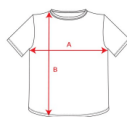

DOGO PREMIUM CA6502

OPIS

Koszulka z krótkim rękawem i bocznymi szwami. Prażkowany, okrągły dekolt 1x1 (4 warstwy). Taśma kryjąca przesyłki na karku, z dopasowanej tkaniny.

SKŁAD

100% bawełny, delikatnej w dotyku, 165 g/m². Kolor szary 58: 85% bawełny / 15% wiskozy

OBSERWACJE

* Rozmiar 4XL dostępny w kolorach: biały 01, czarny 02, granatowy 55, butelkowa, niebieski 05, zielen butelkowa 56 oraz szary 58. *Rozmiar 5XL dostępny w białym kolorze 01. *Usuwalna metka. *Dostępne rozmiary dziecięce. *Dostępne dla kobiet.

ROZMIARY

Dorośli: S · M · L · XL · 2XL · 3XL · 4XL · 5XL / Dzieci: 3/4 · 5/6 · 7/8 · 9/10 · 11/12

SCHEMAT

ILOŚCI

	Karton	Paczka
Dorośli:	100 Sztuka	5 Sztuka
Dzieci:	100 Sztuka	5 Sztuka

KOLORY

ROZMIARY

Dorośli:	S	M	L	XL	2XL	3XL	4XL	5XL
WIDTH (A)	49cm	52cm	55cm	58cm	62cm	66cm	70cm	74cm
DŁUGIE (B)	69cm	71cm	73cm	75cm	77cm	79cm	81cm	83cm

Dzieci:	3/4	5/6	7/8	9/10	11/12
WIDTH (A)	33cm	36cm	39cm	43cm	47cm
DŁUGIE (B)	43cm	47cm	51cm	55cm	59cm

CERTYFIKATY

www.oeko-tex.com

MOŻLIWE METODY NADRIKU