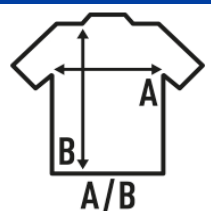

T-SHIRT LS KID

T-shirt basic dla dzieci z długimi rękawami, 100% bawełny, idealny do personalizacji. Dostępne w 12 kolorach i rozmiarach 1-2 do 12-14. Zdejmowalna etykieta.

Szczegóły:

- Sztywność z lycra.
- Boczne szwy.
- Podwójne przeszycia na ramionach i u dołu.
- Taśma wzmacniająca od ramienia do ramienia.
- GM - 85% Bawełny / 15% Wiskoza
- Zdejmowalna etykieta

100% Bawełny niekurczliwa. Gramatura: 155-160 g/m² approx.

Box/Box 100

Pack/Pack 100

SIZE/Size

EU	1-2	3-4	5-6	7-8	9-11	12-14
Width	29 cm	32 cm	35 cm	38 cm	41 cm	43 cm
Długość	39 cm	44 cm	49 cm	52 cm	58 cm	61 cm