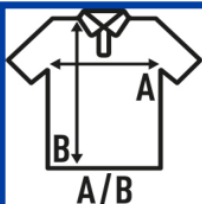

### REGULAR LADY POLO

#### Polo JHK damskie z krótkim rękawem

- Mięka w dotyku bawełna typu pique
- Krój dopasowany do sylwetki
- Rozcięcia po bokach
- Rękawy zakończone ściągaczem prążek 1x1
- Wzmocniona plisa z 3 guzikami w kolorze koszulki
- Gramatura: 210 g/m<sup>2</sup>
- Skład: **100% bawełna**
- GM: 85% bawełna / 15% wiskoza
- ASH: 98% bawełna / 2% wiskoza

- Łatwo usuwalna metka
- Rozmiary: XS / M / L / XL / XXL / 3XL
- \* (rozmiar 3XL dostępny z wybranych kolorów)

- Pakowanie: Karton = 50

#### SIZE/Size

EU	S	M	L	XL	XXL	XXXL
Width	42 cm	44 cm	46 cm	48 cm	50 cm	54 cm
Długość	61 cm	63 cm	65 cm	67 cm	69 cm	73 cm

\* Wszystkie podane specyfikacje rozmiarów są w cm. Dopuszczalna tolerancja do ± 5%