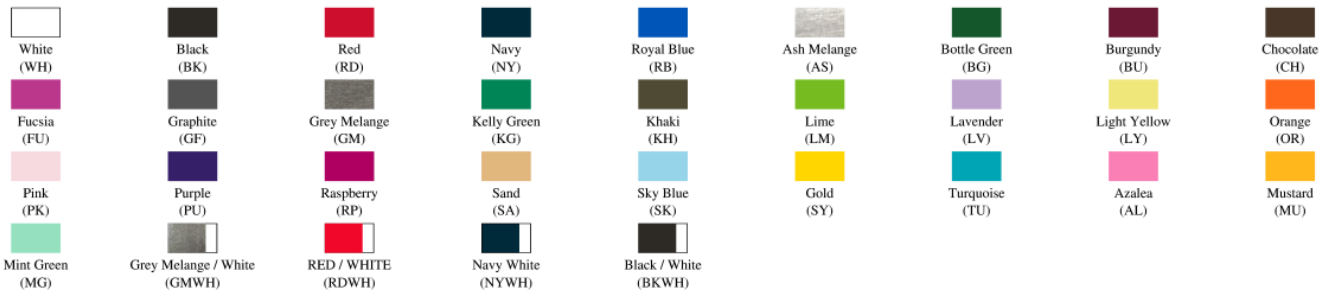

### REGULAR LADY POLO

- Łatwo usuwalna metka
- Rozmiary: XS / M / L / XL / XXL / 3XL
- \* (rozmiar 3XL dostępny z wybranych kolorów)

- Pakowanie: Karton = 50

Nowe kolory

\* Kolory niedostępne w sklepie realizujemy na specjalne zamówienie po uzgodnieniu