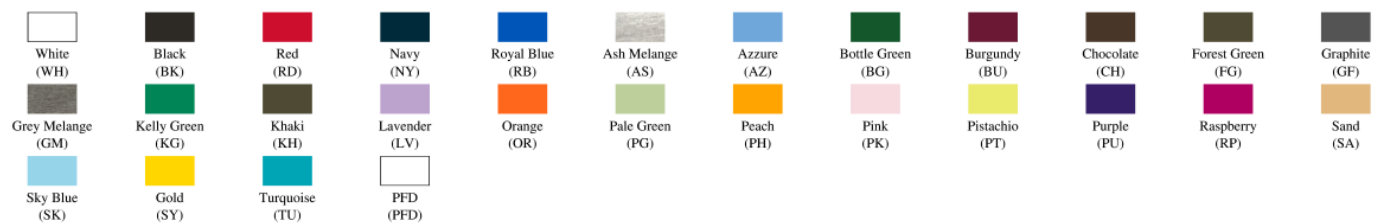

GM: 85% bawełna / 15% wiskoza

ASH: 98% bawełna / 2% wiskoza

- Łatwo usuwalna metka
- Rozmiary: XS / S / M / L / XL / XXL / 3XL / 4XL / 5XL
* (rozmiary 3XL-5XL dostępne z wybranych kolorów)

• Pakowanie: Karton=100

Nowe kolory

* Kolory niedostępne w sklepie realizujemy na specjalne zamówienie po uzgodnieniu