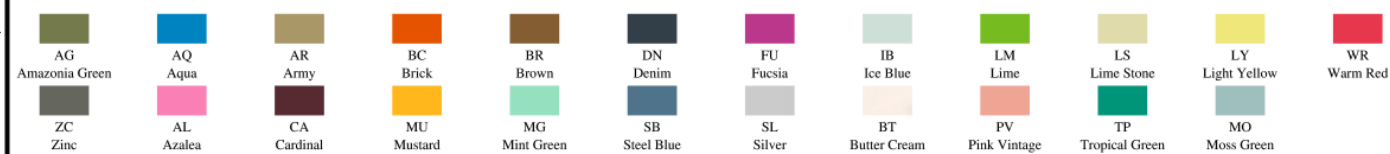

GM: 85% bawełna / 15% wiskoza

ASH: 98% bawełna / 2% wiskoza

- Łatwo usuwalna metka
- Rozmiary: XS / S / M / L / XL / XXL / 3XL / 4XL / 5XL
* (rozmiary 3XL-5XL dostępne z wybranych kolorów)

• Pakowanie: Karton=100

Nowe kolory

* Kolory niedostępne w sklepie realizujemy na specjalne zamówienie po uzgodnieniu