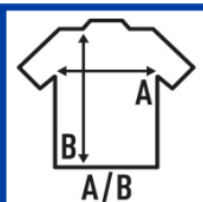

GM: 85% bawełna / 15% wiskoza

ASH: 98% bawełna / 2% wiskoza

- Łatwo usuwalna metka
- Rozmiary: XS / S / M / L / XL / XXL / 3XL / 4XL / 5XL
* (rozmiary 3XL-5XL dostępne z wybranych kolorów)

• Pakowanie: Karton=100

SIZE/Size

EU	XS	S	M	L	XL	XXL	3XL	4XL	5XL
Width	48 cm	51 cm	53 cm	56 cm	58 cm	61 cm	66 cm	68 cm	72 cm
Długość	68 cm	70 cm	72 cm	74 cm	76 cm	78 cm	82 cm	84 cm	88 cm

* Wszystkie podane specyfikacje rozmiarów są w cm. Dopuszczalna tolerancja do ± 5%